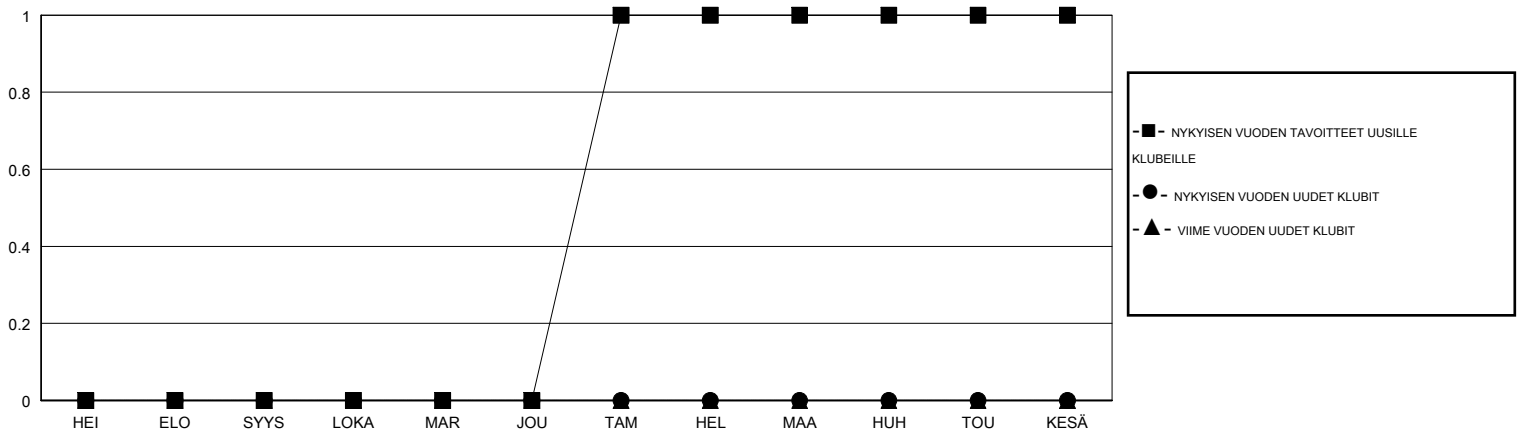

MONTHLY MEMBERSHIP PROGRESS REPORT

District 107 B

Results as of: 08/31/2017

GMT: ANTTI FORSELL

SIJAINI FINLAND

GMT VAALIPIIRI

Klubit				jäsenä			
TULOKSET 2017-2018				TULOKSET 2017-2018			
NELJÄNNES	UUDEN KLUBIN TAVOITE	UUDET KLUBIT	LOPETETUT KLUBIT	NELJÄNNES	JÄSENKASVUN NETTOTAVOITE	TOTEUTUNUT JÄSENKASVU	POISTETUT JÄSENET (mukaan lukien siirrot)
HEI/ELO/SYYS	0	0	0	HEI/ELO/SYYS	15	5	6
LOKA/MAR/JOU	0	0	0	LOKA/MAR/JOU	5	0	0
TAM/HEL/MAA	1	0	0	TAM/HEL/MAA	10	0	0
HUH/TOU/KESÄ	0	0	0	HUH/TOU/KESÄ	-29	0	0

TAVOITTEET JA UUDET KLUBIT, KUMULATIIVINEN

TAVOITTEET JA JÄSENET, KUMULATIIVINEN

LAKKAUTETUT KLUBIT: 0

3 CLUBS OF 50 LISÄNNYT YHDEN TAI USEAMMAN UUTTA JÄSENTÄ

SUKUPUOLIJAKAUMA

MIES 860 (77.13%)
NAINEN 255 (22.87%)