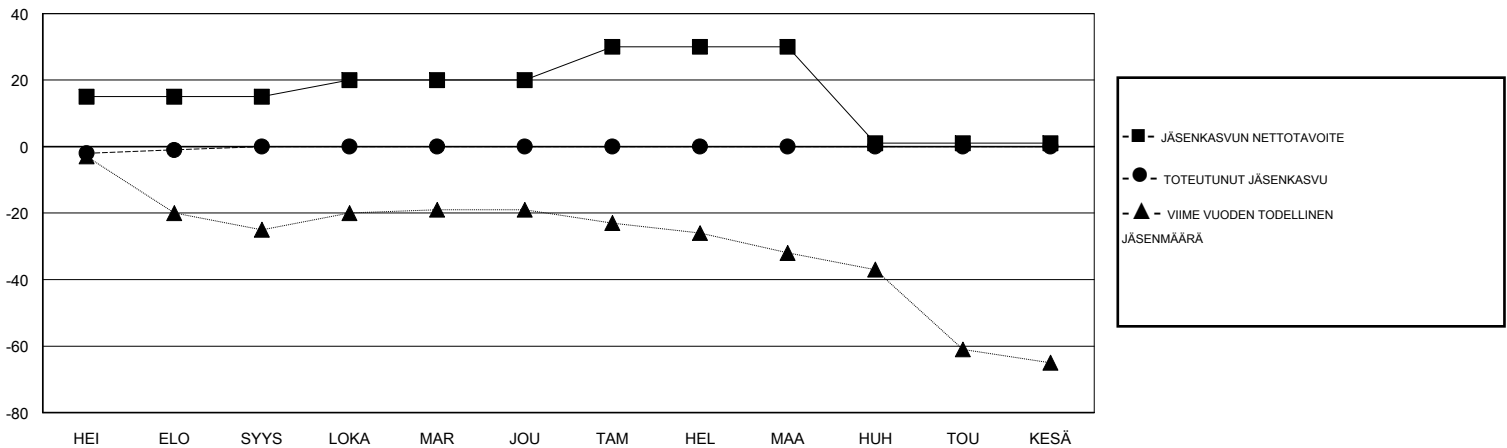

MONTHLY MEMBERSHIP PROGRESS REPORT

District 107 B

Results as of: 08/31/2017

GMT: ANTTI FORSELL

SIJAINI FINLAND

GMT VAALIPIIRI

Klubit				jäsenä			
TULOKSET 2017-2018				TULOKSET 2017-2018			
NELJÄNNES	UUDEN KLUBIN TAVOITE	UUDET KLUBIT	LOPETETUT KLUBIT	NELJÄNNES	JÄSENKASVUN NETTOTAVOITE	TOTEUTUNUT JÄSENKASVU	POISTETUT JÄSENET (mukaan lukien siirrot)
HEI/ELO/SYYS	0	0	0	HEI/ELO/SYYS	15	5	6
LOKA/MAR/JOU	0	0	0	LOKA/MAR/JOU	5	0	0
TAM/HEL/MAA	1	0	0	TAM/HEL/MAA	10	0	0
HUH/TOU/KESÄ	0	0	0	HUH/TOU/KESÄ	-29	0	0

TAVOITTEET JA UUDET KLUBIT, KUMULATIIVINEN

TAVOITTEET JA JÄSENET, KUMULATIIVINEN

LAKKAUTETUT KLUBIT: 0

3 CLUBS OF 50 LISÄNNYT YHDEN TAI USEAMMAN UUTTA JÄSENTÄ

SUKUPUOLIJAKAUMA

MIES 860 (77.13%)
NAINEN 255 (22.87%)